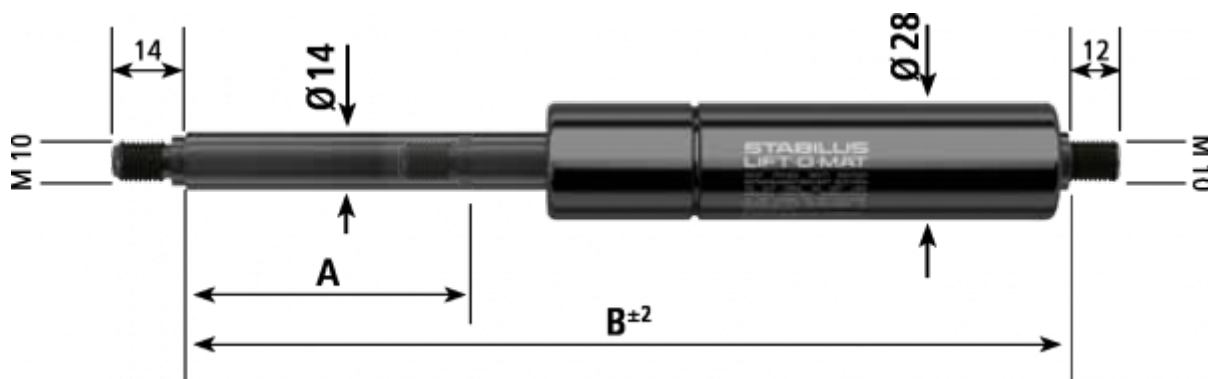

Varenummer: 042388ST2300

Beskrivelse: Stabilus Gasfjeder uden fittings str. 14/28
2300N længde 870mm, udtræk 400mm Type 2388ST

Mål

A	= 400
B	= 870
Størrelse	= 14/28
Tryk (N)	= 2300
Type	= 2388ST